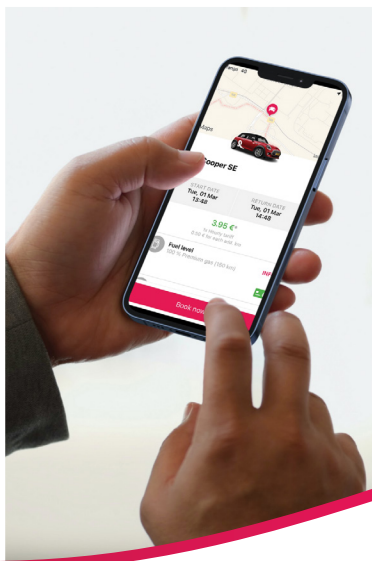

Le Carsharing dans votre commune

FLEX, c'est quoi ?

FLEX est la solution simple permettant de louer une voiture pour des trajets de courtes ou moyennes distances. Le choix s'étend des amusantes MINI électriques aux spacieux fourgon Fiat Talento en passant par les Audi A3 et BMW 118i compactes ainsi que d'autres modèles attrayants – tous disponibles pour vos trajets aller-retour sur nos stations à travers le Luxembourg. Le clou ? Vous économisez du temps et de l'argent, car vous ne payez pour une voiture que lorsque vous l'utilisez réellement.

Comment ça fonctionne ?

1

Réservation

Faites votre choix parmi plusieurs types de véhicules modernes répartis dans de nombreuses stations FLEX partout au Luxembourg.

2

Confirmation

Vous recevrez la confirmation de votre réservation instantanément.

3

Utilisation

Utilisez FLEX partout au Luxembourg et dans la Grande Région et profitez d'un service sans limite!

4

Retour

Une fois votre trajet terminé, retournez simplement le véhicule à la station avant la fin de votre réservation et indiquez le retour dans l'application FLEX. Les frais seront automatiquement calculés.