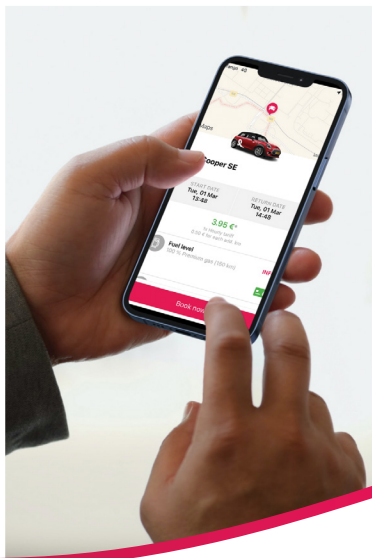

FLEX, c'est quoi ?

FLEX est la solution simple permettant de louer une voiture pour des trajets de courtes ou moyennes distances. Le choix s'étend des amusantes MINI électriques aux spacieux fourgon Fiat Talento en passant par les Audi A3 et BMW 118i compactes ainsi que d'autres modèles attrayants – tous disponibles pour vos trajets aller-retour sur nos stations à travers le Luxembourg. Le clou ? Vous économisez du temps et de l'argent, car vous ne payez pour une voiture que lorsque vous l'utilisez réellement.

Comment ça fonctionne ?

1

Réservation

Faites votre choix parmi plusieurs types de véhicules modernes répartis dans de nombreuses stations FLEX partout au Luxembourg.