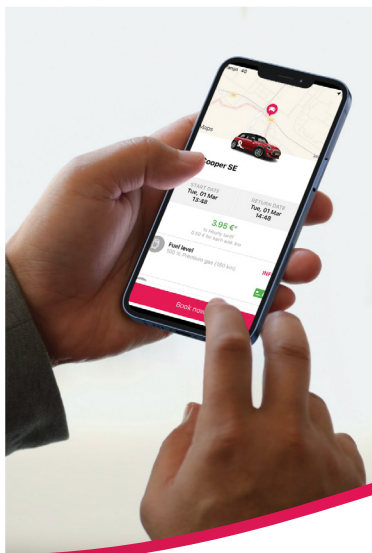

Le Carsharing dans votre commune

FLEX, c'est quoi ?

FLEX est la solution simple permettant de louer une voiture pour des trajets de courtes ou moyennes distances. Le choix s'étend des amusantes MINI électriques aux spacieux fourgon Fiat Talento en passant par les Audi A3 et BMW 118i compactes ainsi que d'autres modèles attrayants – tous disponibles pour vos trajets aller-retour sur nos stations à travers le Luxembourg. Le clou ? Vous économisez du temps et de l'argent, car vous ne payez pour une voiture que lorsque vous l'utilisez réellement.

Comment ça fonctionne ?

1

Réservation

Faites votre choix parmi plusieurs types de véhicules modernes répartis dans de nombreuses stations FLEX partout au Luxembourg.

2

Confirmation

Vous recevrez la confirmation de votre réservation instantanément.

3

Utilisation

Utilisez FLEX partout au Luxembourg et dans la Grande Région et profitez d'un service sans limite!

4

Retour

Une fois votre trajet terminé, retournez simplement le véhicule à la station avant la fin de votre réservation et indiquez le retour dans l'application FLEX. Les frais seront automatiquement calculés.