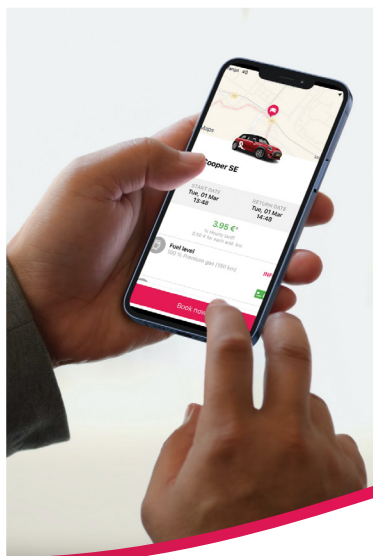

FLEX, c'est quoi ?

FLEX est la solution simple permettant de louer une voiture pour des trajets de courtes ou moyennes distances. Le choix s'étend des amusantes MINI électriques aux spacieux fourgon Fiat Talento en passant par les Audi A3 et BMW 118i compactes ainsi que d'autres modèles attrayants – tous disponibles pour vos trajets aller-retour sur nos stations à travers le Luxembourg. Le clou ? Vous économisez du temps et de l'argent, car vous ne payez pour une voiture que lorsque vous l'utilisez réellement.

Comment ça fonctionne ?

1

Réservation

Faites votre choix parmi plusieurs types de véhicules modernes répartis dans de nombreuses stations FLEX partout au Luxembourg.