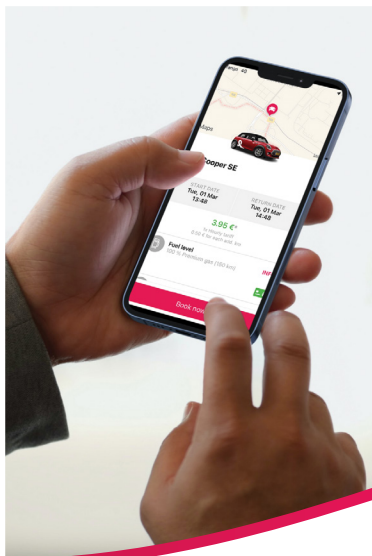

Carsharing in Ihrer Gemeinde

Was ist FLEX?

FLEX ist die einfache Lösung, ein Auto für kurze und mittlere Distanzen zu mieten. Die Auswahl reicht von spaßigen Elektro-Minis über kompakte Audi A3 und BMW 118i bis hin zu einem geräumigen Fiat Talento Van und weiteren attraktiven Modellen – alle direkt verfügbar an unseren Round-Trip Stationen in ganz Luxemburg. Der Clou? Zeit und Geld sparen, denn Sie zahlen nur dann, wenn Sie ein Auto tatsächlich nutzen.

Wie funktioniert es?

1

Reservierung

Wählen Sie zwischen verschiedenen modernen Fahrzeugtypen an zahlreichen FLEX Stationen in ganz Luxemburg.

2

Bestätigung

Sie erhalten umgehend eine Bestätigung Ihrer Buchung.

3

Nutzung

Nutzen Sie FLEX überall in Luxemburg und der Großregion und genießen Sie uneingeschränkten Service!

4

Rückgabe

Wenn Ihre Reise beendet ist, geben Sie das Fahrzeug einfach vor Ende Ihrer Reservierung zurück und beenden Sie Ihre Fahrt in der FLEX App. Die Gebühren werden automatisch berechnet.