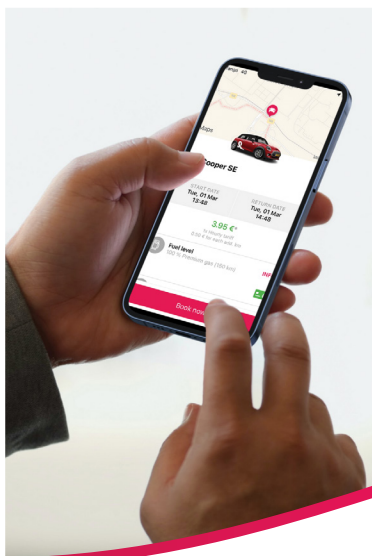

FLEX, c'est quoi ?

FLEX est la solution simple permettant de louer une voiture pour des trajets de courtes ou moyennes distances. Le choix s'étend des amusantes MINI électriques aux spacieux fourgon Fiat Talento en passant par les Audi A3 et BMW 118i compactes ainsi que d'autres modèles attrayants – tous disponibles pour vos trajets aller-retour sur nos stations à travers le Luxembourg. Le clou ? Vous économisez du temps et de l'argent, car vous ne payez pour une voiture que lorsque vous l'utilisez réellement.

Comment ça fonctionne ?

1

Réservation

Faites votre choix parmi plusieurs types de véhicules modernes répartis dans de nombreuses stations FLEX partout au Luxembourg.

2

Confirmation

Vous recevrez la confirmation de votre réservation instantanément.