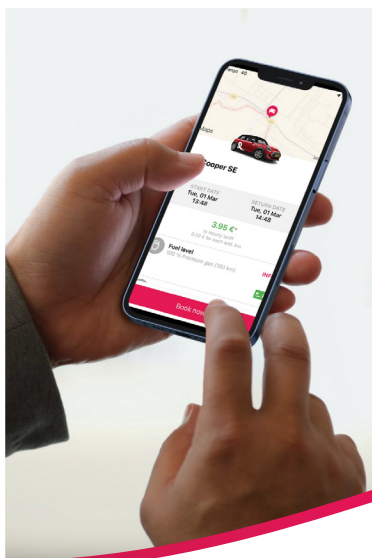

Was ist FLEX?

FLEX ist die einfache Lösung, ein Auto für kurze und mittlere Distanzen zu mieten. Die Auswahl reicht von spaßigen Elektro-Minis über kompakte Audi A3 und BMW 118i bis hin zu einem geräumigen Fiat Talento Van und weiteren attraktiven Modellen – alle direkt verfügbar an unseren Round-Trip Stationen in ganz Luxemburg. Der Clou? Zeit und Geld sparen, denn Sie zahlen nur dann, wenn Sie ein Auto tatsächlich nutzen.

Wie funktioniert es?

1

Reservierung

Wählen Sie zwischen verschiedenen modernen Fahrzeugtypen an zahlreichen FLEX Stationen in ganz Luxemburg.