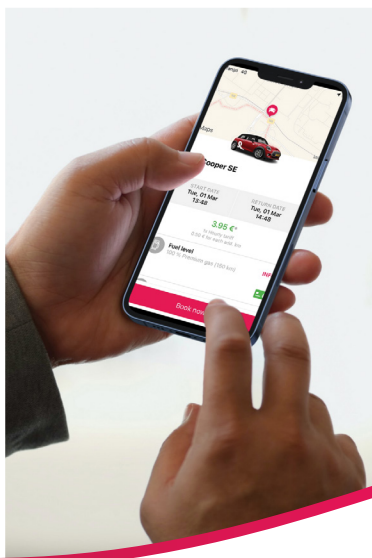

FLEX, c'est quoi ?

FLEX est la solution simple permettant de louer une voiture pour des trajets de courtes ou moyennes distances. Le choix s'étend des amusantes MINI électriques aux spacieux fourgon Fiat Talento en passant par les Audi A3 et BMW 118i compactes ainsi que d'autres modèles attrayants – tous disponibles pour vos trajets aller-retour sur nos stations à travers le Luxembourg. Le clou ? Vous économisez du temps et de l'argent, car vous ne payez pour une voiture que lorsque vous l'utilisez réellement.

Comment ça fonctionne ?

1

Réservation

Faites votre choix parmi plusieurs types de véhicules modernes répartis dans de nombreuses stations FLEX partout au Luxembourg.