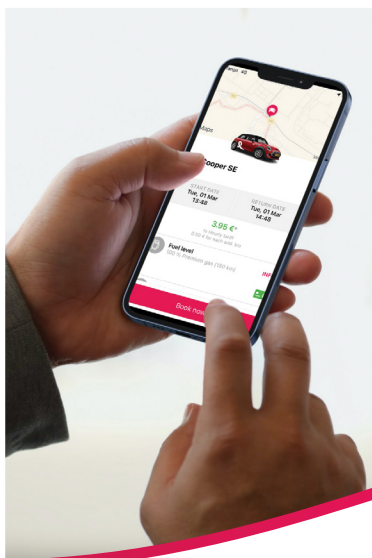

FLEX, c'est quoi ?

FLEX est la solution simple permettant de louer une voiture pour des trajets de courtes ou moyennes distances. Le choix s'étend des amusantes MINI électriques aux spacieux fourgon Fiat Talento en passant par les Audi A3 et BMW 118i compactes ainsi que d'autres modèles attrayants – tous disponibles pour vos trajets aller-retour sur nos stations à travers le Luxembourg. Le clou ? Vous économisez du temps et de l'argent, car vous ne payez pour une voiture que lorsque vous l'utilisez réellement.

Comment ça fonctionne ?

1

Réservation

Faites votre choix parmi plusieurs types de véhicules modernes répartis dans de nombreuses stations FLEX partout au Luxembourg.