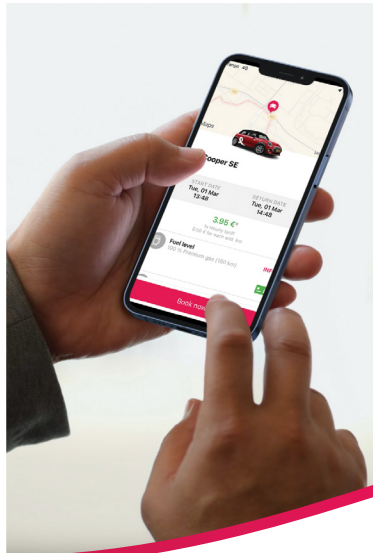

Carsharing in Ihrer Gemeinde

Was ist FLEX?

FLEX ist die einfache Lösung, ein Auto für kurze und mittlere Distanzen zu mieten. Die Auswahl reicht von spaßigen Elektro-Minis über kompakte Audi A3 und BMW 118i bis hin zu einem geräumigen Fiat Talento Van und weiteren attraktiven Modellen – alle direkt verfügbar an unseren Round-Trip Stationen in ganz Luxemburg. Der Clou? Zeit und Geld sparen, denn Sie zahlen nur dann, wenn Sie ein Auto tatsächlich nutzen.

Wie funktioniert es?

1

Reservierung

Wählen Sie zwischen verschiedenen modernen Fahrzeugtypen an zahlreichen FLEX Stationen in ganz Luxemburg.

2

Bestätigung

Sie erhalten umgehend eine Bestätigung Ihrer Buchung.

Nutzung

Nutzen Sie FLEX überall in Luxemburg und der Großregion und genießen Sie uneingeschränkten Service!

4

Rückgabe

Wenn Ihre Reise beendet ist, geben Sie das Fahrzeug einfach vor Ende Ihrer Reservierung zurück und beenden Sie Ihre Fahrt in der FLEX App. Die Gebühren werden automatisch berechnet.