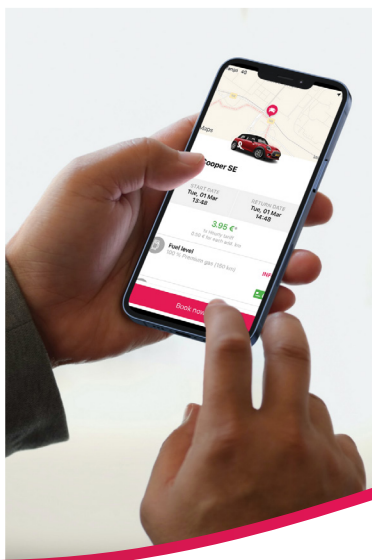

Le Carsharing dans votre commune

Commune de BERTRANGE

FLEX, c'est quoi ?

FLEX est la solution simple permettant de louer une voiture pour des trajets de courtes ou moyennes distances. Le choix s'étend des amusantes MINI électriques aux spacieux fourgon Fiat Talento en passant par les Audi A3 et BMW 118i compactes ainsi que d'autres modèles attrayants – tous disponibles pour vos trajets aller-retour sur nos stations à travers le Luxembourg. Le clou ? Vous économisez du temps et de l'argent, car vous ne payez pour une voiture que lorsque vous l'utilisez réellement.

Comment ça fonctionne ?

1

Réservation

Faites votre choix parmi plusieurs types de véhicules modernes répartis dans de nombreuses stations FLEX partout au Luxembourg.

2

Confirmation

Vous recevrez la confirmation de votre réservation instantanément.

3

Utilisation

Utilisez FLEX partout au Luxembourg et dans la Grande Région et profitez d'un service sans limite!

4

Retour

Une fois votre trajet terminé, retournez simplement le véhicule à la station avant la fin de votre réservation et indiquez le retour dans l'application FLEX. Les frais seront automatiquement calculés.