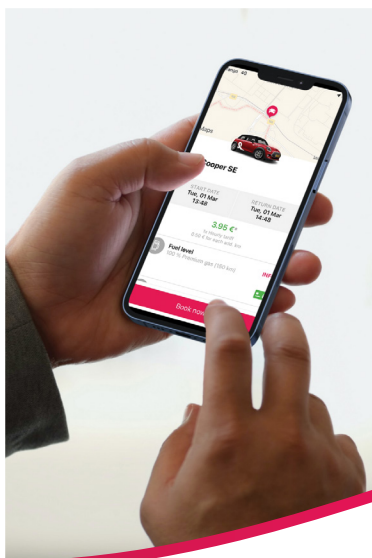

Carsharing in Ihrer Gemeinde

Commune de BERTRANGE

Was ist FLEX?

FLEX ist die einfache Lösung, ein Auto für kurze und mittlere Distanzen zu mieten. Die Auswahl reicht von spaßigen Elektro-Minis über kompakte Audi A3 und BMW 118i bis hin zu einem geräumigen Fiat Talento Van und weiteren attraktiven Modellen – alle direkt verfügbar an unseren Round-Trip Stationen in ganz Luxemburg. Der Clou? Zeit und Geld sparen, denn Sie zahlen nur dann, wenn Sie ein Auto tatsächlich nutzen.

Wie funktioniert es?

1

Reservierung

Wählen Sie zwischen verschiedenen modernen Fahrzeugtypen an zahlreichen FLEX Stationen in ganz Luxemburg.

2

Bestätigung

Sie erhalten umgehend eine Bestätigung Ihrer Buchung.

3

Nutzung

Nutzen Sie FLEX überall in Luxemburg und der Großregion und genießen Sie uneingeschränkten Service!

4

Rückgabe

Wenn Ihre Reise beendet ist, geben Sie das Fahrzeug einfach vor Ende Ihrer Reservierung zurück und beenden Sie Ihre Fahrt in der FLEX App. Die Gebühren werden automatisch berechnet.